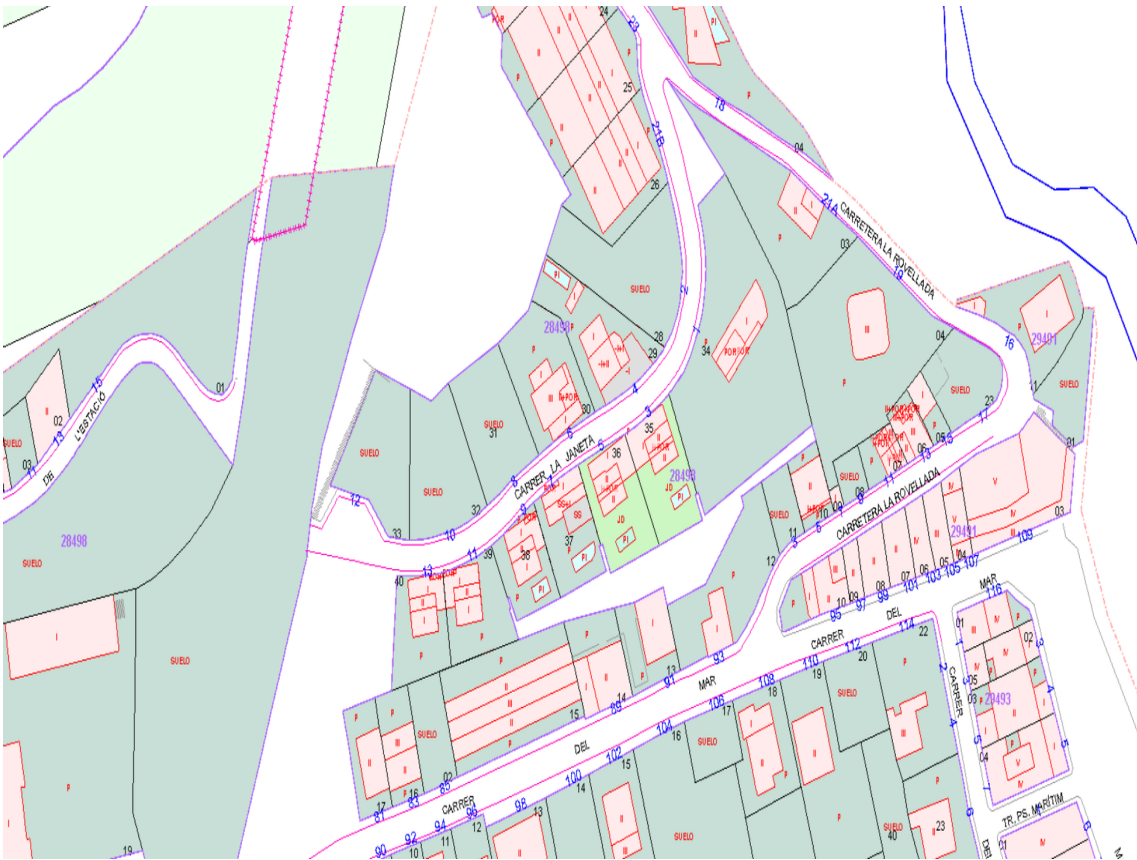

GIRONA

Migdia, 50, baixos - 17002

Telèfon: 972 22 61 60

e-mail: info@administracionsgirona.cat

registre d'agents immobiliaris de Catalunya aicat11374

COLERA

Parc Tramuntana, 5 baixos - 17496

Telèfon: 972 38 92 30

e-mail: colera@administracionsgirona.cat

www.administracionsgirona.cat