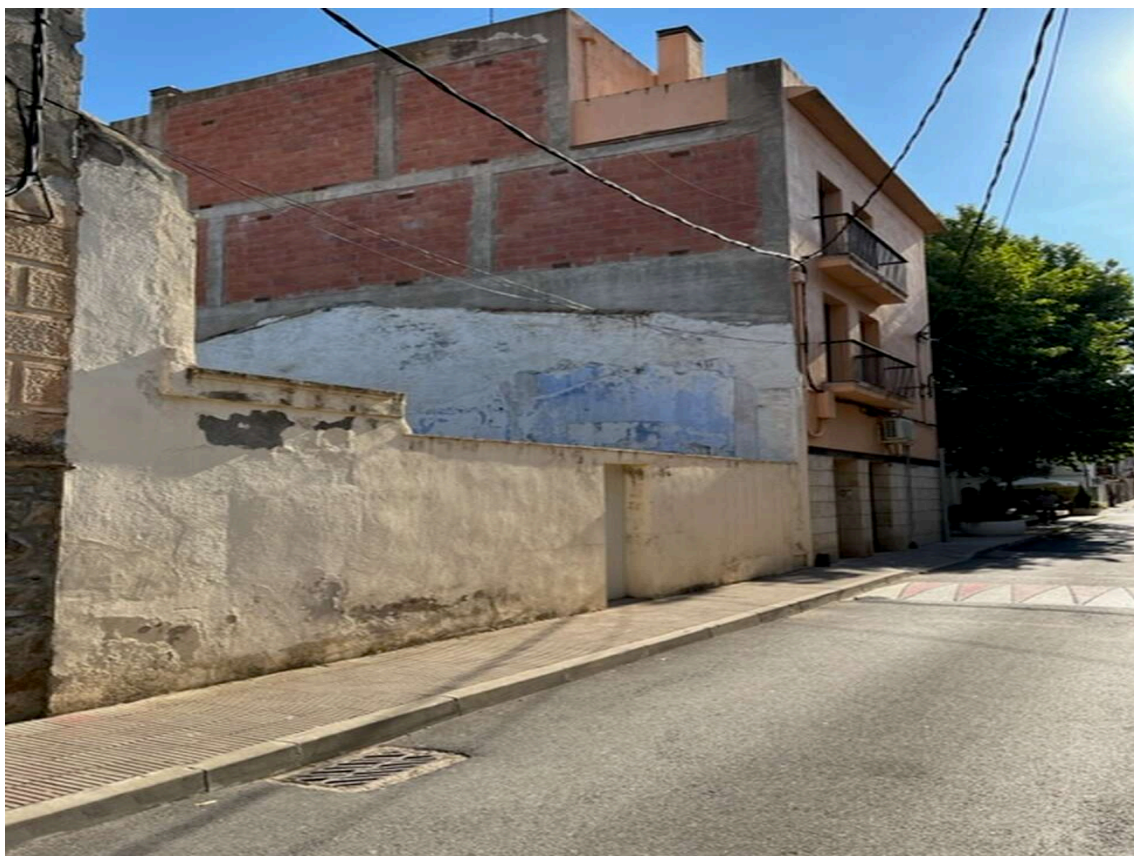

GIRONA

Migdia, 50, baixos - 17002

Telèfon: 972 22 61 60

e-mail: info@administracionsgirona.cat

registre d'agents immobiliaris
de Catalunya aicat11374

COLERA

Parc Tramuntana, 5 baixos - 17496

Telèfon: 972 38 92 30

e-mail: colera@administracionsgirona.cat

www.administracionsgirona.cat